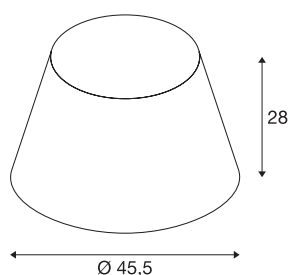

Abat-jour FENDA

conique, vert, 45,5 x 28 cm (Ø/h)

Abat-jour FENDA conique de 450 mm de diamètre et de 280 mm de hauteur, vert.

INFORMATIONS TECHNIQUES

N° art.	156185
Code IP	IP 20
Montage	Mobile
Coloris	vert
Faisceau lumineux	direct - indirect
Hauteur	28 cm
Diamètre	45.5 cm
Poids net	0.436 kg
Poids brut	1.908 kg