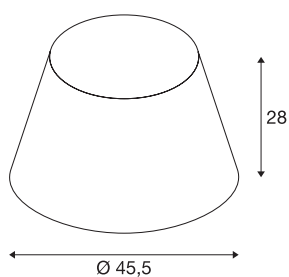

FENDA

abat-jour, conique, Ø 45cm, vert

Abat-jour FENDA conique avec diamètre 450 mm et hauteur 280 mm, coloris vert.

INFORMATIONS TECHNIQUES

Réf.	156185
Code IP	IP 20
Montage	Mobile
Coloris	vert
Sortie lumineuse	direct - indirect
Hauteur	28 cm
Diamètre	45.5 cm
Poids net	0.436 kg
Poids brut	1.908 kg