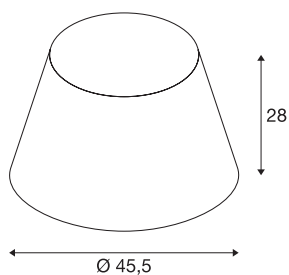

FENDA

diffusore, conico, verde, Ø/H 45,5/28 cm

FENDA diffusore conico con diametro 450 mm e altezza 280 mm, colore verde.

DATI TECNICI

Articolo	156185
Codice IP	IP 20
Montaggio	Mobile
Colore	verde
Emissione	diretto-indiretto
Altezza	28 cm
Diametro	45.5 cm
Peso netto	0.436 kg
Peso lordo	1.908 kg