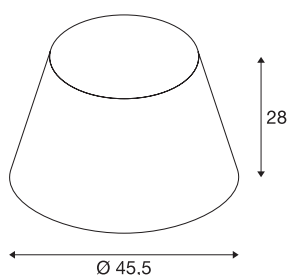

FENDA

lampenkap, conisch, groen, Ø/H 45,5/28 cm

FENDA lampenkap conisch met 450 mm diameter en 280 mm hoogte in groen.

TECHNISCHE GEGEVENS

Art.nr.	156185
IP-code	IP 20
Montage	mobiel
Kleur	groen
Lichtuitlaat	direct-indirect
Hoogte	28 cm
Diameter	45.5 cm
Nettogewicht	0.436 kg
Brutogewicht	1.908 kg