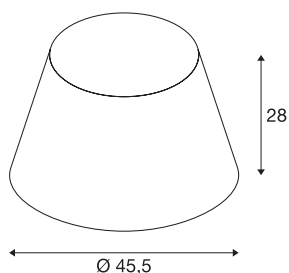

FENDA

lampenkap, conisch, groen, Ø/H 45,5/28 cm

FENDA lampenkap conisch met een diameter van 450 mm en een hoogte van 280 mm in het groen.

TECHNISCHE SPECIFICATIES

Art.nr.	156185
IP-code	IP 20
Montage	Mobiel
Kleur	groen
Lichtval	direct - indirect
Hoogte	28 cm
Diameter	45.5 cm
Nettogewicht	0.436 kg
Brutogewicht	1.908 kg