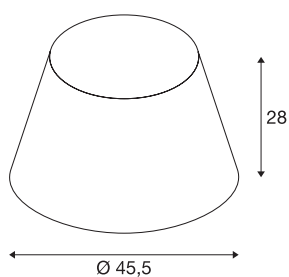

FENDA

abażur, stożkowy, zielony, Ø/W 45,5/28 cm

FENDA abażur stożkowy o średnicy 450 mm i wysokości 280 mm w kolorze zielonym.

DANE TECHNICZNE

Nr artykułu	156185
Kod IP	IP 20
Montaż	Wersja przenośna
Kolor	zielony
Emisja światła	bezpośrednie - pośrednie
Wysokość	28 cm
średnica	45.5 cm
Waga netto	0.436 kg
Waga brutto	1.908 kg