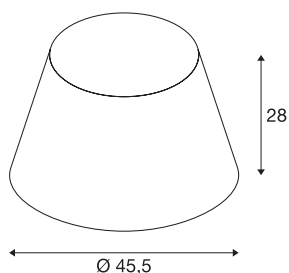

FENDA

abat-jour, conique, Ø 45cm, bordeaux

Abat-jour FENDA conique avec diamètre 450 mm et hauteur 280 mm, coloris bordeaux.

INFORMATIONS TECHNIQUES

Réf.	156186
Code IP	IP20
Montage	Mobile
Coloris	rouge
Sortie lumineuse	direct - indirect
Hauteur	28 cm
Diamètre	45.5 cm
Poids net	0.517 kg
Poids brut	1.762 kg