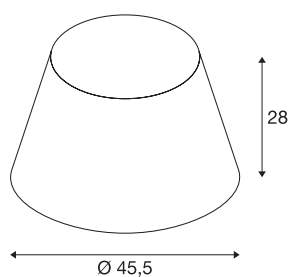

FENDA

abat-jour, conique, Ø 45cm, bordeaux

Abat-jour FENDA conique avec diamètre 450 mm et hauteur 280 mm, coloris bordeaux.

INFORMATIONS TECHNIQUES

Réf. :	156186
Hauteur	28 cm
Diamètre	45.5 cm
Poids net	0.517 kg
Poids brut	1.762 kg
Code IP	IP 20
Montage	Mobile
Coloris	rouge