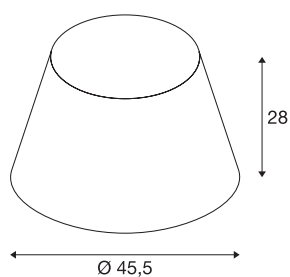

FENDA

abat-jour, conique, Ø 45cm, bleu

Abat-jour FENDA conique avec diamètre 450 mm et hauteur 280 mm, coloris bleu.

INFORMATIONS TECHNIQUES

Réf. :	156187
Hauteur	28 cm
Diamètre	45.5 cm
Poids net	0.436 kg
Poids brut	1.907 kg
Code IP	IP 20
Montage	Mobile
Coloris	bleu