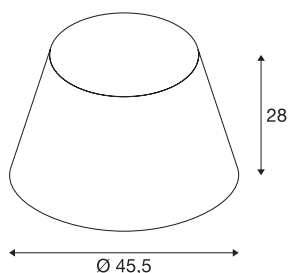

## FENDA

stínítko svítidla, kónické, růžové, Ø/V 45,5/28 cm

Stínítko svítidla FENDA kónické o průměru 450 mm a výšce 280 mm v růžové.

## TECHNICKÁ DATA

Č. výrobku	156189
Kód IP	IP 20
Montáž	Mobil
Barva	růžová
Výstup světla	přímé – nepřímé
Výška	28 cm
Průměr	45.5 cm
Hmotnost netto	0.434 kg
Celková hmotnost	1.914 kg