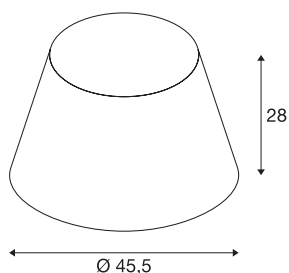

FENDA

Leuchtschirm, konisch, pink, Ø/H 45,5/28 cm

FENDA Leuchtschirm konisch mit 450 mm Durchmesser und 280 mm Höhe in pink.

TECHNISCHE DATEN

Art. Nr.	156189
IP Code	IP 20
Montage	Mobil
Farbe	pink
Lichtaustritt	direkt-indirekt
Höhe	28 cm
Durchmesser	45.5 cm
Nettogewicht	0.434 kg
Bruttogewicht	1.914 kg