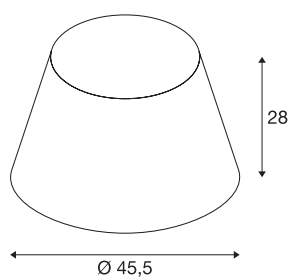

## FENDA

**pantalla de luminaria, cónica, rosa, Ø/AI. 45,5/28 cm**

Pantalla de luminaria cónica FENDA con un diámetro de 450 mm y 280 mm de altura en rosa.

### Datos técnicos

<b>Art. N.º</b>	156189
<b>Código IP</b>	IP 20
<b>Montaje</b>	Móvil
<b>Color</b>	rosa
<b>Salida de la luz</b>	Directa - indirecta
<b>Altura</b>	28 cm
<b>Diámetro</b>	45.5 cm
<b>Peso neto</b>	0.434 kg
<b>Peso bruto</b>	1.914 kg