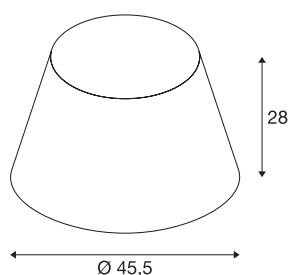

FENDA

abat-jour, conique, Ø 45cm, rose

Abat-jour FENDA conique avec diamètre 450 mm et hauteur 280 mm, coloris rose.

INFORMATIONS TECHNIQUES

Réf.	156189
Code IP	IP 20
Montage	Mobile
Coloris	rose
Sortie lumineuse	direct - indirect
Hauteur	28 cm
Diamètre	45.5 cm
Poids net	0.434 kg
Poids brut	1.914 kg