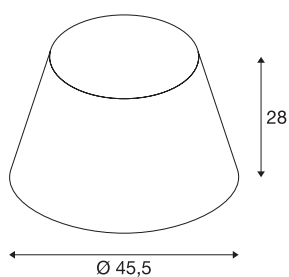

FENDA

diffusore, conico, rosa, Ø/H 45,5/28 cm

FENDA diffusore conico con diametro 450 mm e altezza 280 mm, colore rosa.

DATI TECNICI

Articolo	156189
Codice IP	IP 20
Montaggio	Mobile
Colore	rosa
Emissione	diretto-indiretto
Altezza	28 cm
Diametro	45.5 cm
Peso netto	0.434 kg
Peso lordo	1.914 kg