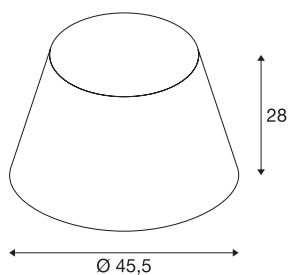

FENDA

diffusore, conico, rosa, Ø/H 45,5/28 cm

FENDA diffusore conico con diametro 450 mm e altezza 280 mm, colore rosa.

DATI TECNICI

Articolo	156189
Codice IP	IP 20
Montaggio	Mobile
Colore	rosa
Emissione	diretto-indiretto
Altezza	28 cm
Diametro	45.5 cm
Peso netto	0.434 kg
Peso lordo	1.914 kg