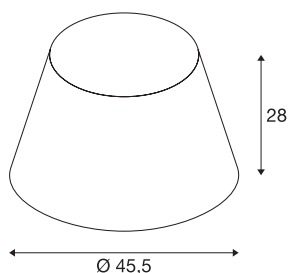

FENDA

lampe skjerm, kjegleformet, rosa, Ø/H 45,5/28 cm

FENDA armaturskjerm, kjegleformet, med 450 mm diameter og 280 mm høyde i rosa.

TEKNISKE DATA

Art.nr.	156189
IP-kode	IP 20
Montering	Mobil
Farge	rosa
Lysåpning	direkte - indirekte
Høyde	28 cm
Diameter	45.5 cm
Nettvekt	0.434 kg
Bruttvekt	1.914 kg