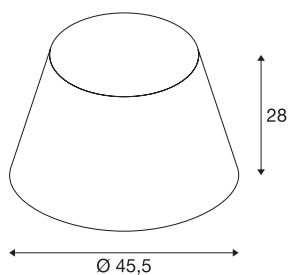

FENDA

lampenkap, conisch, paars, Ø/H 45,5/28 cm

FENDA lampenkap conisch met 450 mm diameter en 280 mm hoogte in paars.

TECHNISCHE GEGEVENS

Art.nr.	156189
IP-code	IP 20
Montage	mobiel
Kleur	roze
Lichtuitlaat	direct-indirect
Hoogte	28 cm
Diameter	45.5 cm
Nettogewicht	0.434 kg
Brutogewicht	1.914 kg