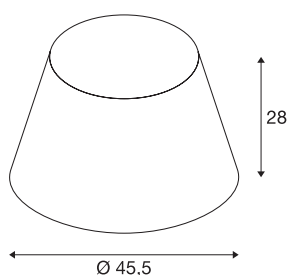

## FENDA

abażur, stożkowy, różowy, Ø/W 45,5/28 cm

FENDA abażur stożkowy o średnicy 450 mm i wysokości 280 mm w kolorze różowym.

### DANE TECHNICZNE

Nr artykułu	156189
Kod IP	IP 20
Montaż	Wersja przenośna
Kolor	różowy
Emisja światła	bezpośrednie - pośrednie
Wysokość	28 cm
średnica	45.5 cm
Waga netto	0.434 kg
Waga brutto	1.914 kg