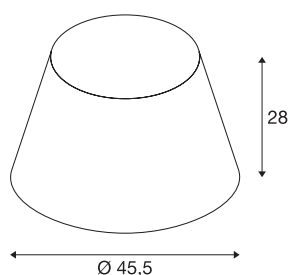

FENDA

abajur, cónico, rosa, Ø/A 45,5/28 cm

FENDA, abajur cónico com 450 mm de diâmetro e 280 mm de altura, em rosa.

DADOS TÉCNICOS

| | |
|--------------|-----------------|
| Ref. n.º | 156189 |
| IP Code | IP 20 |
| Montagem | Móvel |
| Cor | rosa |
| Saída de luz | direto-indireto |
| Altura | 28 cm |
| Diâmetro | 45.5 cm |
| Peso líquido | 0.434 kg |
| Peso bruto | 1.914 kg |