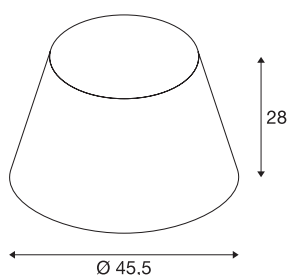

## FENDA

stínítko svítidla, kónické, černé/měď, Ø/V 45,5/28 cm

Stínítko svítidla FENDA kónické o průměru 450 mm a výšce 280 mm v černé/mědi.

## TECHNICKÁ DATA

Č. výrobku	156192
Kód IP	IP 20
Montáž	Mobil
Barva	černá
Výstup světla	přímé – nepřímé
Výška	28 cm
Průměr	45.5 cm
Hmotnost netto	0.507 kg
Celková hmotnost	1.836 kg