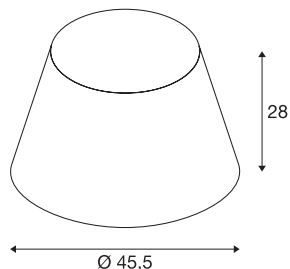

FENDA

Leuchenschirm, konisch, schwarz/kupfer, Ø/H 45,5/28 cm

FENDA Leuchenschirm konisch mit 450 mm Durchmesser und 280 mm Höhe in schwarz/kupfer.

TECHNISCHE DATEN

Art. Nr.	156192
IP Code	IP 20
Montage	Mobil
Farbe	schwarz
Lichtaustritt	direkt-indirekt
Höhe	28 cm
Durchmesser	45.5 cm
Nettogewicht	0.507 kg
Bruttogewicht	1.836 kg