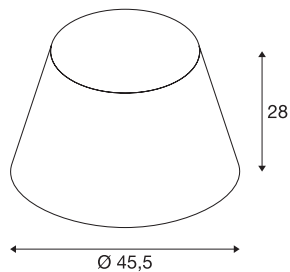

## FENDA

Leuchenschirm, konisch, schwarz/kupfer, Ø/H 45,5/28 cm

FENDA Leuchenschirm konisch mit 450 mm Durchmesser und 280 mm Höhe in schwarz/kupfer.

## TECHNISCHE DATEN

Art. Nr.	156192
IP Code	IP 20
Montage	Mobil
Farbe	schwarz
Lichtaustritt	direkt-indirekt
Höhe	28 cm
Durchmesser	45.5 cm
Nettogewicht	0.507 kg
Bruttogewicht	1.836 kg