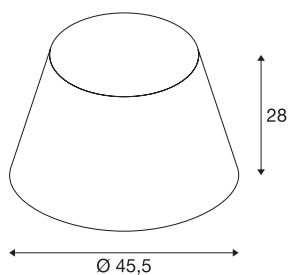

FENDA

lampenkap, conisch, zwart/koper, Ø/H 45,5/28 cm

FENDA lampenkap conisch met 450 mm diameter en 280 mm hoogte in zwart/koper.

TECHNISCHE GEGEVENS

Art.nr.	156192
IP-code	IP 20
Montage	mobiel
Kleur	zwart
Lichtuitlaat	direct-indirect
Hoogte	28 cm
Diameter	45.5 cm
Nettogewicht	0.507 kg
Brutogewicht	1.836 kg