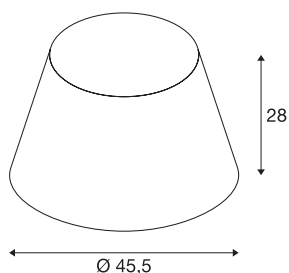

FENDA

lampenkap, conisch, zwart/koper, Ø/H 45,5/28 cm

FENDA lampenkap conisch met een diameter van 450 mm en een hoogte van 280 mm in zwart/koper.

TECHNISCHE SPECIFICATIES

Art.nr.	156192
IP-code	IP 20
Montage	Mobiel
Kleur	zwart
Lichtval	direct - indirect
Hoogte	28 cm
Diameter	45.5 cm
Nettogewicht	0.507 kg
Brutogewicht	1.836 kg