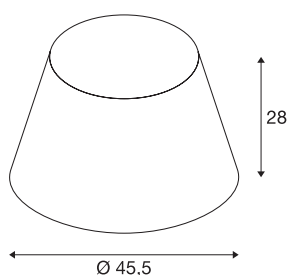

FENDA

abajur, cónico, preto/cobre, Ø/A 45,5/28 cm

FENDA, abajur cónico com 450 mm de diâmetro e 280 mm de altura, em preto/cobre.

DADOS TÉCNICOS

Ref. n.º	156192
IP Code	IP 20
Montagem	Móvel
Cor	preto
Saída de luz	direto-indireto
Altura	28 cm
Diâmetro	45.5 cm
Peso líquido	0.507 kg
Peso bruto	1.836 kg