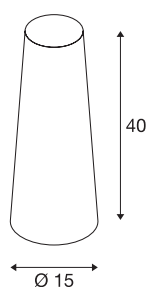

FENDA

Leuchtschirm, konisch, schwarz, Ø/H 15/40 cm

FENDA Leuchtschirm konisch mit 150 mm Durchmesser und 400 mm Höhe in schwarz.

TECHNISCHE DATEN

Art. Nr.	156200
IP Code	IP 20
Montage	Mobil
Farbe	schwarz
Lichtaustritt	direkt-indirekt
Höhe	40 cm
Durchmesser	15 cm
Nettogewicht	0.144 kg
Bruttogewicht	0.517 kg