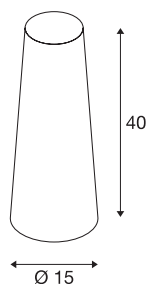

## FENDA

abat-jour, conique, Ø 15cm, noir

Abat-jour FENDA conique avec diamètre 150 mm et hauteur 400 mm, coloris noir.

### INFORMATIONS TECHNIQUES

Réf. :	156200
Hauteur	40 cm
Diamètre	15 cm
Poids net	0.144 kg
Poids brut	0.517 kg
Code IP	IP 20
Montage	Mobile
Coloris	noir