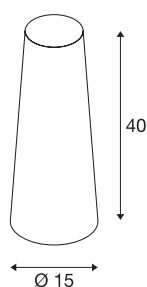

FENDA

lampenkap, conisch, zwart, Ø/H 15/40 cm

FENDA lampenkap conisch met 150 mm diameter en 400 mm hoogte in zwart.

TECHNISCHE GEGEVENS

Art.nr.	156200
IP-code	IP 20
Montage	mobiel
Kleur	zwart
Lichtuitlaat	direct-indirect
Hoogte	40 cm
Diameter	15 cm
Nettogewicht	0.144 kg
Brutogewicht	0.517 kg