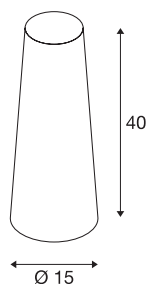

FENDA

abażur, stożkowy, czarny, Ø/W 15/40 cm

FENDA abażur stożkowy o średnicy 150 mm i wysokości 400 mm w kolorze czarnym.

DANE TECHNICZNE

Nr artykułu	156200
Kod IP	IP 20
Montaż	Wersja przenośna
Kolor	czarny
Emisja światła	bezpośrednie - pośrednie
Wysokość	40 cm
średnica	15 cm
Waga netto	0.144 kg
Waga brutto	0.517 kg