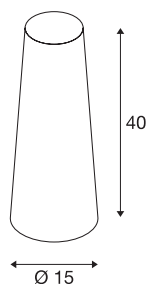

FENDA

senčnik svetilke, stožčast, črn, Ø/V 15/40 cm

FENDA senčnik svetilke, stožčast, s premerom 150 mm in višino 400 mm, črn.

TEHNIČNI PODATKI

Št. art.	156200
IP koda	IP 20
Montaža	Mobilno
Barva	črna
Svetenje	neposredno – posredno
Višina	40 cm
Premer	15 cm
Neto teža	0.144 kg
Bruto teža	0.517 kg