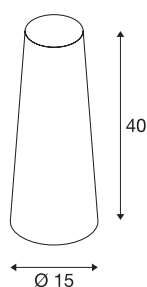

Abat-jour FENDA

conique, blanc, 15 x 40 cm (Ø/h)

Abat-jour FENDA conique de 150 mm de diamètre et de 400 mm de hauteur, blanc

INFORMATIONS TECHNIQUES

N° art.	156201
Code IP	IP 20
Montage	Mobile
Coloris	blanc
Faisceau lumineux	direct - indirect
Hauteur	40 cm
Diamètre	15 cm
Poids net	0.159 kg
Poids brut	0.524 kg