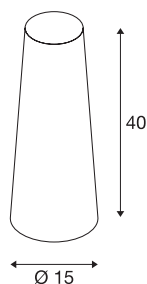

FENDA

abat-jour, conique, Ø 15cm, blanc

Abat-jour FENDA conique avec diamètre 150 mm et hauteur 400 mm, coloris blanc.

INFORMATIONS TECHNIQUES

Réf. :	156201
Hauteur	40 cm
Diamètre	15 cm
Poids net	0.159 kg
Poids brut	0.524 kg
Code IP	IP 20
Montage	Mobile
Coloris	blanc