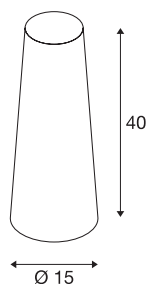

FENDA

lampe skjerm, kjegleformet, hvit, Ø/H 15/40 cm

FENDA armaturskjerm, kjegleformet, med 150 mm diameter og 400 mm høyde i hvit.

TEKNISKE DATA

Art.nr.	156201
IP-kode	IP 20
Montering	Mobil
Farge	hvit
Lysåpning	direkte - indirekte
Høyde	40 cm
Diameter	15 cm
Nettvekt	0.159 kg
Bruttvekt	0.524 kg