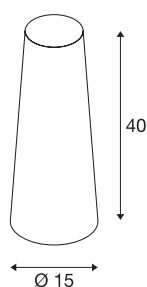

## FENDA

lampenkap, conisch, wit, Ø/H 15/40 cm

FENDA lampenkap conisch met een diameter van 150 mm en een hoogte van 400 mm in het wit.

## TECHNISCHE SPECIFICATIES

Art.nr.	156201
IP-code	IP 20
Montage	Mobiel
Kleur	wit
Lichtval	direct - indirect
Hoogte	40 cm
Diameter	15 cm
Nettogewicht	0.159 kg
Brutogewicht	0.524 kg