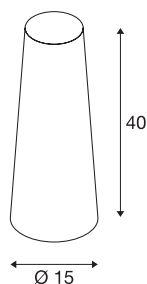

## FENDA

абажур, конусный, белый, Ø/В 15/40 см

Абажур FENDA конусный диаметром 150 мм и высотой 400 мм, белый.

### Технические характеристики

Тов. №	156201
IP Code	IP 20
Сборка	Мобильный
Цвет	белый
Световое отверстие	прямой - отраженный
Высота	40 см
Диаметр	15 см
Вес нетто	0.159 kg
вес брутто	0.524 kg