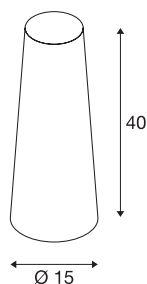

FENDA

abat-jour, conique, Ø 15cm, beige

Abat-jour FENDA conique avec diamètre 150 mm et hauteur 400 mm, coloris beige.

INFORMATIONS TECHNIQUES

Réf.	156203
Code IP	IP20
Montage	Mobile
Coloris	beige
Sortie lumineuse	direct - indirect
Hauteur	40 cm
Diamètre	15 cm
Poids net	0.158 kg
Poids brut	0.523 kg