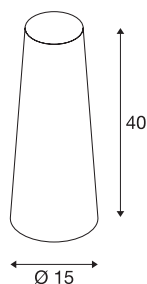

FENDA

diffusore, conico, verde, Ø/H 15/40 cm

FENDA diffusore conico con diametro 150 mm e altezza 400 mm, colore verde.

DATI TECNICI

Articolo	156205
Codice IP	IP 20
Montaggio	Mobile
Colore	verde
Emissione	diretto-indiretto
Altezza	40 cm
Diametro	15 cm
Peso netto	0.155 kg
Peso lordo	0.52 kg