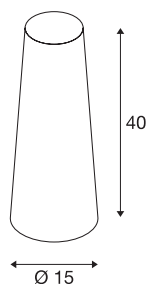

FENDA

lampe skjerm, kjegleformet, grønn, Ø/H 15/40 cm

FENDA armaturskjerm, kjegleformet, med 150 mm diameter og 400 mm høyde i grønn.

TEKNISKE DATA

Art.nr.	156205
IP-kode	IP 20
Montering	Mobil
Farge	grønn
Lysåpning	direkte - indirekte
Høyde	40 cm
Diameter	15 cm
Nettvekt	0.155 kg
Bruttvekt	0.52 kg