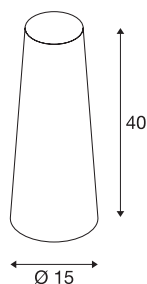

FENDA

lampenkap, conisch, groen, Ø/H 15/40 cm

FENDA lampenkap conisch met een diameter van 150 mm en een hoogte van 400 mm in het groen.

TECHNISCHE SPECIFICATIES

Art.nr.	156205
IP-code	IP 20
Montage	Mobiel
Kleur	groen
Lichtval	direct - indirect
Hoogte	40 cm
Diameter	15 cm
Nettogewicht	0.155 kg
Brutogewicht	0.52 kg