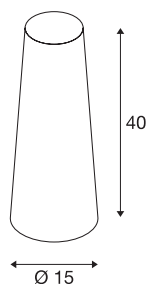

FENDA

abajur, cónico, verde, Ø/A 15/40 cm

FENDA, abajur cónico com 150 mm de diâmetro e 400 mm de altura, em verde.

DADOS TÉCNICOS

| | |
|--------------|-----------------|
| Ref. n.º | 156205 |
| IP Code | IP 20 |
| Montagem | Móvel |
| Cor | verde |
| Saída de luz | direto-indireto |
| Altura | 40 cm |
| Diâmetro | 15 cm |
| Peso líquido | 0.155 kg |
| Peso bruto | 0.52 kg |