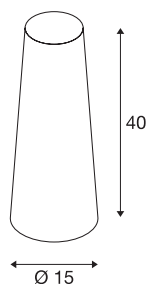

## FENDA

абажур, конусный, зеленый, Ø/В 15/40 см

Абажур FENDA конусный диаметром 150 мм и высотой 400 мм, зеленый.

### Технические характеристики

Тов. №	156205
IP Code	IP 20
Сборка	Мобильный
Цвет	зеленый
Световое отверстие	прямой - отраженный
Высота	40 см
Диаметр	15 см
Вес нетто	0.155 kg
вес брутто	0.52 kg