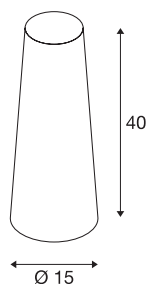

FENDA

stínítko svítidla, kónické, modré, Ø/V 15/40 cm

Stínítko svítidla FENDA kónické o průměru 150 mm a výšce 400 mm v modré.

TECHNICKÁ DATA

Č. výrobku	156207
Kód IP	IP 20
Montáž	Mobil
Barva	modrá
Výstup světla	přímé – nepřímé
Výška	40 cm
Průměr	15 cm
Hmotnost netto	0.157 kg
Celková hmotnost	0.523 kg