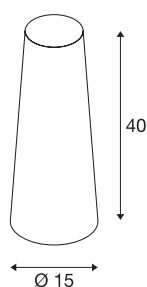

Abat-jour FENDA

conique, bleu, 15 x 40 cm (Ø/h)

Abat-jour FENDA conique de 150 mm de diamètre et de 400 mm de hauteur, bleu.

INFORMATIONS TECHNIQUES

N° art.	156207
Code IP	IP 20
Montage	Mobile
Coloris	bleu
Faisceau lumineux	direct - indirect
Hauteur	40 cm
Diamètre	15 cm
Poids net	0.157 kg
Poids brut	0.523 kg