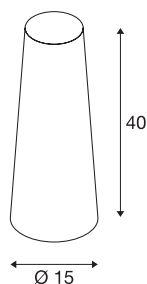

## FENDA

abat-jour, conique, Ø 15cm, bleu

Abat-jour FENDA conique avec diamètre 150 mm et hauteur 400 mm, coloris bleu.

## INFORMATIONS TECHNIQUES

|                  |                   |
|------------------|-------------------|
| Réf.             | 156207            |
| Code IP          | IP 20             |
| Montage          | Mobile            |
| Coloris          | bleu              |
| Sortie lumineuse | direct - indirect |
| Hauteur          | 40 cm             |
| Diamètre         | 15 cm             |
| Poids net        | 0.157 kg          |
| Poids brut       | 0.523 kg          |