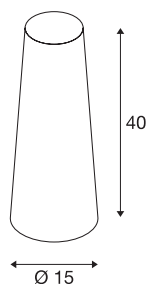

FENDA

diffusore, conico, blu, Ø/H 15/40 cm

FENDA diffusore conico con diametro 150 mm e altezza 400 mm, colore blu.

DATI TECNICI

Articolo	156207
Codice IP	IP 20
Montaggio	Mobile
Colore	blu
Emissione	diretto-indiretto
Altezza	40 cm
Diametro	15 cm
Peso netto	0.157 kg
Peso lordo	0.523 kg