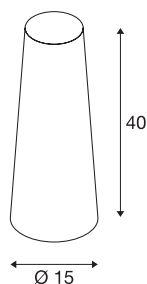

FENDA

lampe skjerm, kjegleformet, blå, Ø/H 15/40 cm

FENDA armaturskjerm, kjegleformet, med 150 mm diameter og 400 mm høyde i blå.

TEKNISKE DATA

| | |
|-----------|---------------------|
| Art.nr. | 156207 |
| IP-kode | IP 20 |
| Montering | Mobil |
| Farge | blå |
| Lysåpning | direkte - indirekte |
| Høyde | 40 cm |
| Diameter | 15 cm |
| Nettvekt | 0.157 kg |
| Bruttvekt | 0.523 kg |