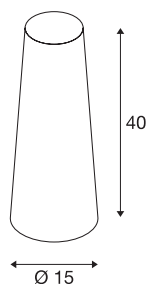

FENDA

lampenkap, conisch, blauw, Ø/H 15/40 cm

FENDA lampenkap conisch met 150 mm diameter en 400 mm hoogte in blauw.

TECHNISCHE GEGEVENS

Art.nr.	156207
IP-code	IP 20
Montage	mobiel
Kleur	blauw
Lichtuitlaat	direct-indirect
Hoogte	40 cm
Diameter	15 cm
Nettogewicht	0.157 kg
Brutogewicht	0.523 kg