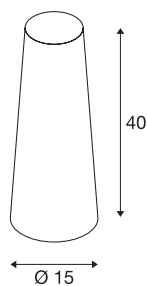

FENDA

абажур, конусный, синий, Ø/В 15/40 см

Абажур FENDA конусный диаметром 150 мм и высотой 400 мм, синий.

Технические характеристики

Тов. №	156207
IP Code	IP 20
Сборка	Мобильный
Цвет	синий
Световое отверстие	прямой - отраженный
Высота	40 см
Диаметр	15 см
Вес нетто	0.157 kg
вес брутто	0.523 kg