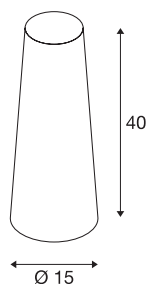

FENDA

senčnik svetilke, stožčast, moder, Ø/V 15/40 cm

FENDA senčnik svetilke, stožčast, s premerom 150 mm in višino 400 mm, moder.

TEHNIČNI PODATKI

Št. art.	156207
IP koda	IP 20
Montaža	Mobilno
Barva	modra
Svetenje	neposredno – posredno
Višina	40 cm
Premer	15 cm
Neto teža	0.157 kg
Bruto teža	0.523 kg