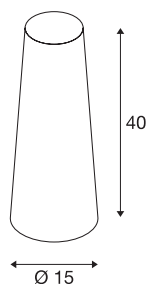

FENDA

stínítko svítidla, kónické, růžové, Ø/V 15/40 cm

Stínítko svítidla FENDA kónické o průměru 150 mm a výšce 400 mm v růžové.

TECHNICKÁ DATA

Č. výrobku	156209
Kód IP	IP 20
Montáž	Mobil
Barva	růžová
Výstup světla	přímé – nepřímé
Výška	40 cm
Průměr	15 cm
Hmotnost netto	0.162 kg
Celková hmotnost	0.527 kg