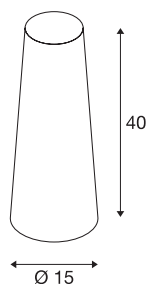

FENDA

lampenkap, conisch, paars, Ø/H 15/40 cm

FENDA lampenkap conisch met 150 mm diameter en 400 mm hoogte in paars.

TECHNISCHE GEGEVENS

Art.nr.	156209
IP-code	IP 20
Montage	mobiel
Kleur	roze
Lichtuitlaat	direct-indirect
Hoogte	40 cm
Diameter	15 cm
Nettogewicht	0.162 kg
Brutogewicht	0.527 kg